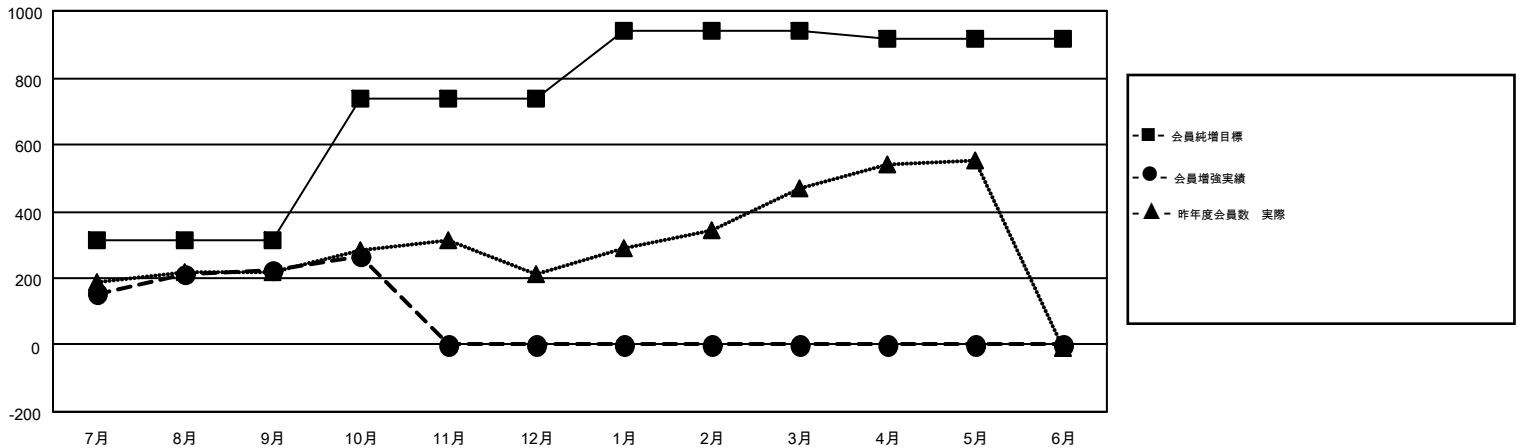

GMT MONTHLY MEMBERSHIP PROGRESS REPORT

Results as of: 10/31/2018

Multiple District 335

LOCATION: JAPAN

GMT: MASAYOSHI MARUYAMA, YASUHISA NAKAMURA

GMT会則地域 5

クラブ				名			
結果: 2018-2019				結果: 2018-2019			
四半期	新クラブ目標	新クラブ	解散クラブ	四半期	会員純増目標	会員増強実績	退会者(転籍を含む)実際
7月/8月/9月	20	0	0	7月/8月/9月	315	435	182
10月/11月/12月	1	0	0	10月/11月/12月	425	89	46
1月/2月/3月	0	0	0	1月/2月/3月	200	0	0
4月/5月/6月	1	0	0	4月/5月/6月	-24	0	0

新クラブ目標及び実績累計

会員目標及び実績累計

解散クラブ: 0	201 CLUBS OF 409 一名以上の新会員を登録	男女別 男性 11,255 (76.66%) 女性 3,427 (23.34%)
退会者 物故会員 40 クラブ解散 0 その他 188 合計 228	会員累計データを見るには、ここをクリック	世帯主/家族会員合計 4,642 国際会費半額の家族会員 2,468