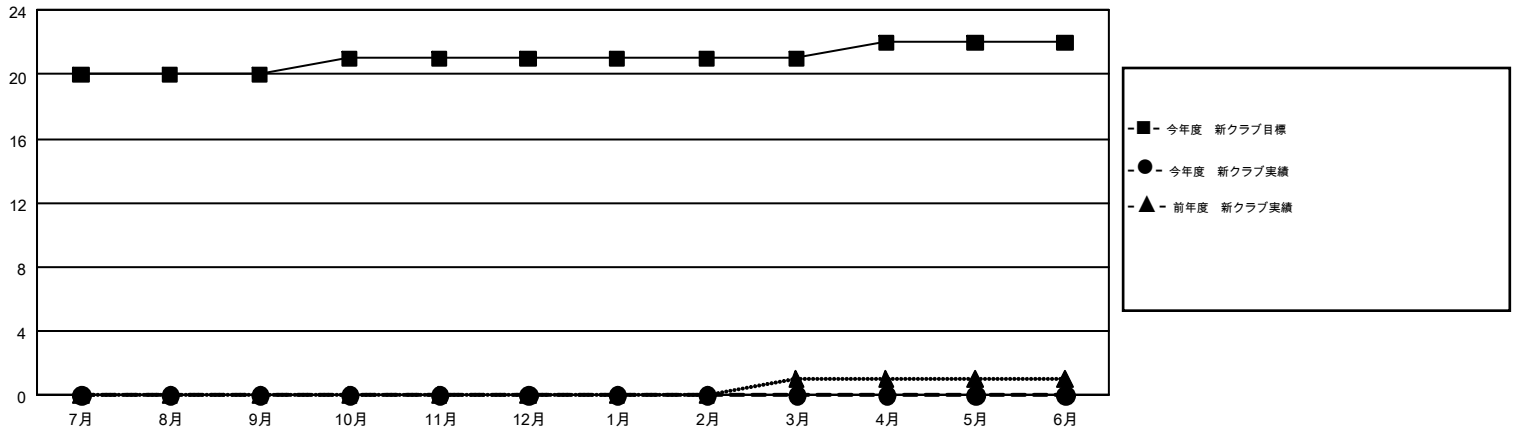

GMT MONTHLY MEMBERSHIP PROGRESS REPORT

Results as of: 10/31/2018

Multiple District 335

LOCATION: JAPAN

GMT: MASAYOSHI MARUYAMA, YASUHISA NAKAMURA

GMT会則地域 5

クラブ				名			
結果: 2018-2019				結果: 2018-2019			
四半期	新クラブ目標	新クラブ	解散クラブ	四半期	会員純増目標	会員増強実績	退会者(転籍を含む)実際
7月/8月/9月	20	0	0	7月/8月/9月	315	435	182
10月/11月/12月	1	0	0	10月/11月/12月	425	89	46
1月/2月/3月	0	0	0	1月/2月/3月	200	0	0
4月/5月/6月	1	0	0	4月/5月/6月	-24	0	0

新クラブ目標及び実績累計

会員目標及び実績累計

解散クラブ: 0	201 CLUBS OF 409 一名以上の新会員を登録	男女別 男性 11,255 (76.66%) 女性 3,427 (23.34%)
退会者 物故会員 40 クラブ解散 0 その他 188 合計 228	会員累計データを見るには、ここをクリック	世帯主/家族会員合計 4,642 国際会費半額の家族会員 2,468